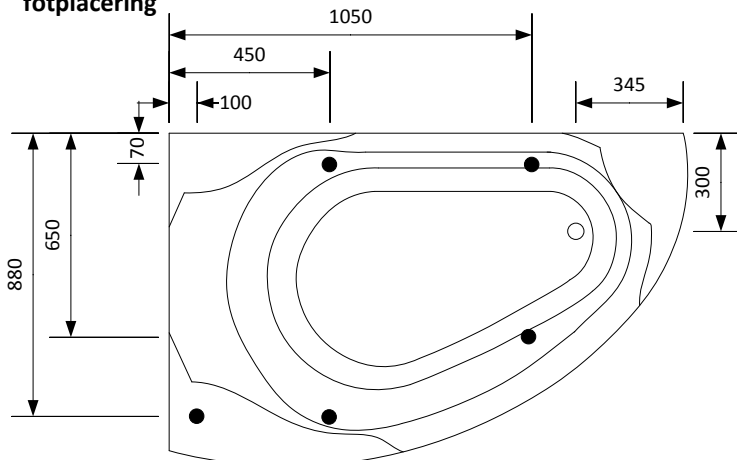

fotplacering