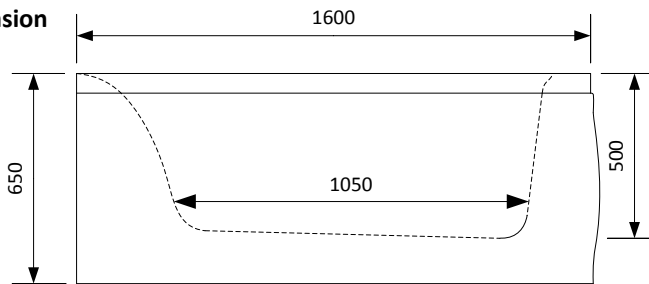

COMFORNETTE

MADRID BADKAR

Lättstädat avlopp!

Badkars-set
Art. Nr.: 690101

Badkarskudde
Art. Nr.: 680103

Bilden visar högerutförande

Dimension

Storlek: 1600x1030x650 mm

Djup: 500 mm

Volym: 210 liter

Frontpanel: ingår som standard

Blandare: Tillval

Art. Nr. Höger: 801402

Art. Nr. Vänster: 801403

Klassiskt badkar med raka linjer.

Comfornettes badkar är ett vanligt badkar utan massagesystem.

Frontpanel och bottenventil ingår som standard i våra badkarsmodeller.

Material

Badkaret är tillverkat i glasfiberförstärkt sanitetsakryl. Denna sanitetsakryl är 5mm tjock och är homogent genomfärgad. Dessa speciellt utvalda materialen gör badkaret stabilt samt att det bibehåller vattnets värme. Då ytskikten är av genomfärgad sanitetsakryl kan det enkelt slipas/poleras vid behov.