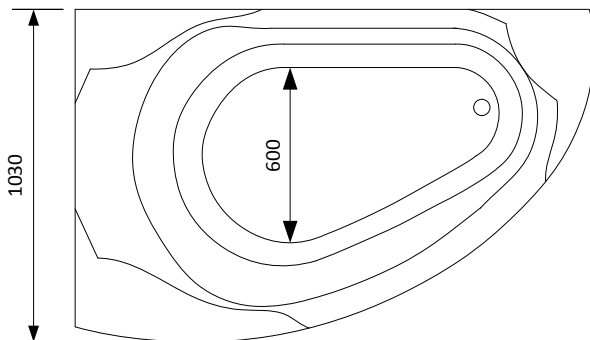

COMFORNETTE

MADRID BADKAR

Lättstädat avlopp!

Badkars-set
Art. Nr.: 690101

Badkarskudde
Art. Nr.: 680103

Bilden visar högerutförande

Dimension

Storlek: 1600x1030x650 mm

Djup: 500 mm

Volym: 210 liter

Frontpanel: ingår som standard

Blandare: Tillval

Art. Nr. Höger: 801402

Art. Nr. Vänster: 801403

Klassiskt badkar med raka linjer.

Comfornettes badkar är ett vanligt badkar utan massagesystem.

Frontpanel och bottenventil ingår som standard i våra badkarsmodeller.

Material

Badkaret är tillverkat i glasfiberförstärkt sanitetsakryl. Denna sanitetsakryl är 5mm tjock och är homogent genomfärgad. Dessa speciellt utvalda materialen gör badkaret stabilt samt att det bibehåller vattnets värme. Då ytskikten är av genomfärgad sanitetsakryl kan det enkelt slipas/poleras vid behov.