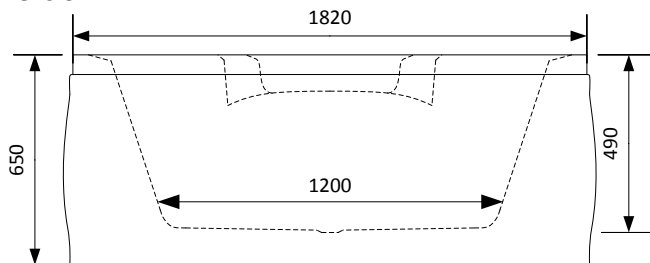

COMFORNETTE

PARIS CLASSIC

Badkars-set
Art. Nr.: 690101

Lättstodat avlopp!

Badkarskudde
Art. Nr.: 680103

Dimension

Storlek: 1400x1400x650 mm

Djup: 490 mm

Volym: 270 liter

Frontpanel: ingår som standard

Blandare: Sargblandare Quattro

EL-anslutning: 1-fas 6A (230V, 50Hz, 4,8A, IPX5)

Art. Nr.: 801104

Klassiskt massagebadkar med raka linjer.

Comfornettes Paris med massagesystem Classic är vårt enklare massagebadkar. Massagesystem är utrustat med Silent System Technology vilket sänker badets ljudnivå. Antalet vrid och reglage är minimerade till en startknapp var ifrån massagen enkelt slås på/av. Paris är framtaget för dig som uppskattar ett lättskött massagebadkar i minimalistisk design.