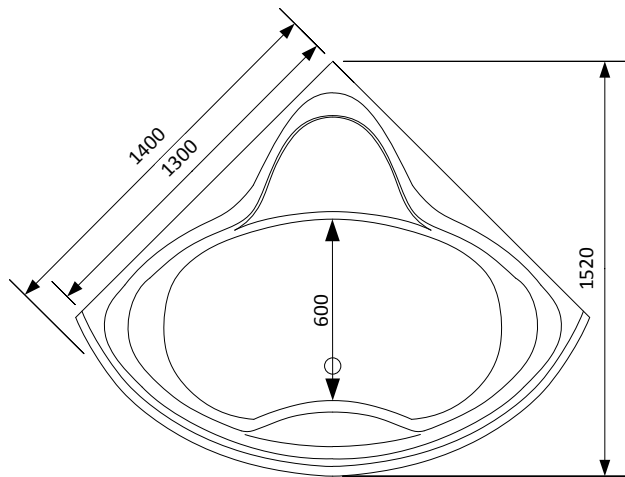

COMFORNETTE

PARIS CLASSIC

Dimension

Storlek: 1400x1400x650 mm

Djup: 490 mm

Volym: 270 liter

Frontpanel: ingår som standard

Blandare: Sargblandare Quattro

EL-anslutning: 1-fas 6A (230V, 50Hz, 4,8A, IPX5)

Art. Nr.: 801104

Klassiskt massagebadkar med raka linjer.

Comfornettes Paris med massagesystem Classic är vårt enklare massagebadkar. Massagesystem är utrustat med Silent System Technology vilket sänker badets ljudnivå. Antalet vrid och reglage är minimerade till en startknapp var ifrån massagen enkelt slås på/av. Paris är framtaget för dig som uppskattar ett lättskött massagebadkar i minimalistisk design.

Material

Badkaret är tillverkad i glasfiberförstärkt sanitetsakryl. Denna sanitetsakryl är 5mm tjock och är homogent genomfärgad. Dessa speciellt utvalda materialen gör badkaret stabilt samt att det bibehåller vattnets värme. Då ytskikten är av genomfärgad sanitetsakryl kan det enkelt slipas/poleras vid behov. Massagesystemets slangar är tillverkade i förädlad polyamid som också är antibakteriellt behandlad. Självklart är badkaret 100% dränerat efter att det tömts på vatten. Dessa unika egenskaper minimerar användandet av rengöringsmedel för att hålla badkaret fräscht bad efter bad...

Unikt avlopp med separat sil-korg.

Det skall vara enkelt och underhållsfritt. Först då uppskattas badet till fullo. Därför levereras badkaret med vårt unika avlopp med löstagbar sil. Då det är dags att rengöras lyfts pluppen/sil-korgen ur karet. Eventuellt skräp avlägsnas med enkelhet. Inga verktyg eller rengöringsmedel behöver användas.

Massagebadkaret är Svensktillverkat.