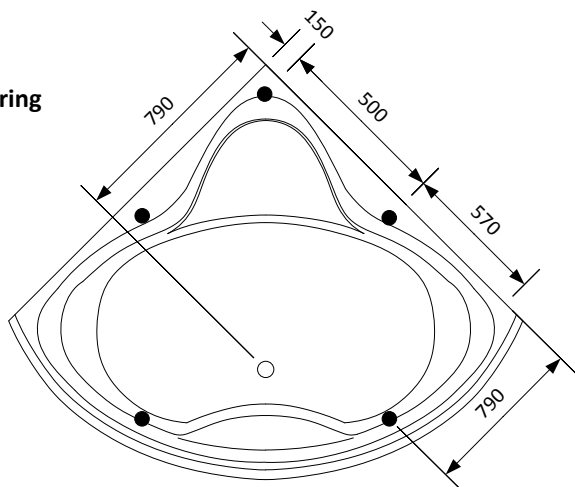

fotplacering