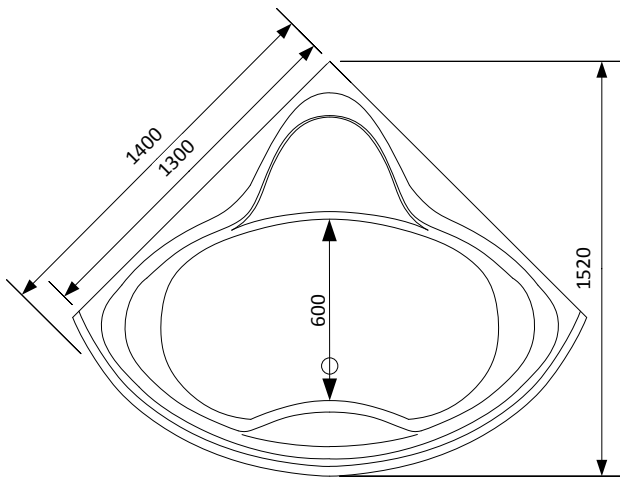

COMFORNETTE

PARIS BADKAR

Badkars-set
Art. Nr.: 690101

Lättstodat avlopp!

Badkarskudde
Art. Nr.: 680103

Dimension

fotplacering

Storlek: 1400x1400x650 mm

Djup: 490 mm

Volym: 270 liter

Frontpanel: ingår som standard

Blandare: Tillval

Art. Nr.: 801404

Klassiskt hörnbadkar med raka linjer.

Comfornettes Paris badkar erbjuder ett ordentligt baddjup med plats för två. Frontpanel och bottenventil ingår som standard i våra badkarsmodeller. På karets sargkant kan blandaren monteras. Badkaret Paris kan utrustas med samtliga modeller sargblandare.

Material

Badkaret är tillverkat i glasfiberförstärkt sanitetsakryl. Denna sanitetsakryl är 5mm tjock och är homogent genomfärgad. Dessa speciellt utvalda materialen gör badkaret stabilt samt att det bibehåller vattnets värme. Då ytskikten är av genomfärgad sanitetsakryl kan det enkelt slipas/poleras vid behov.