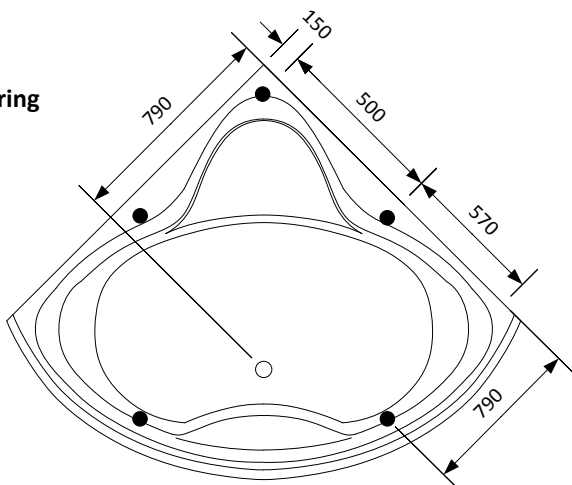

COMFORNETTE

PARIS BADKAR

Badkars-set
Art. Nr.: 690101

Lättstodat avlopp!

Badkarskudde
Art. Nr.: 680103

Dimension

fotplacering

Storlek: 1400x1400x650 mm

Djup: 490 mm

Volym: 270 liter

Frontpanel: ingår som standard

Blandare: Tillval

Art. Nr.: 801404

Klassiskt hörnbadkar med raka linjer.

Comfornettes Paris badkar erbjuder ett ordentligt baddjup med plats för två. Frontpanel och bottenventil ingår som standard i våra badkarsmodeller. På karets sargkant kan blandaren monteras. Badkaret Paris kan utrustas med samtliga modeller sargblandare.

Material

Badkaret är tillverkat i glasfiberförstärkt sanitetsakryl. Denna sanitetsakryl är 5mm tjock och är homogent genomfärgad. Dessa speciellt utvalda materialen gör badkaret stabilt samt att det bibehåller vattnets värme. Då ytskikten är av genomfärgad sanitetsakryl kan det enkelt slipas/poleras vid behov.