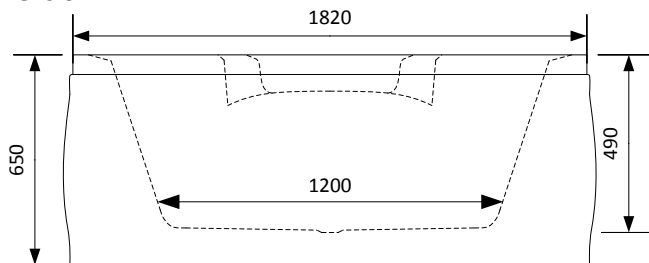

COMFORNETTE

PARIS BADKAR

Badkars-set
Art. Nr.: 690101

Lättstodat avlopp!

Badkarskudde
Art. Nr.: 680103

Dimension

fotplacering

Storlek: 1400x1400x650 mm

Djup: 490 mm

Volym: 270 liter

Frontpanel: ingår som standard

Blandare: Tillval

Art. Nr.: 801404

Klassiskt hörnbadkar med raka linjer.

Comfornettes Paris badkar erbjuder ett ordentligt baddjup med plats för två. Frontpanel och bottenventil ingår som standard i våra badkarsmodeller. På karets sargkant kan blandaren monteras. Badkaret Paris kan utrustas med samtliga modeller sargblandare.

Material

Badkaret är tillverkat i glasfiberförstärkt sanitetsakryl. Denna sanitetsakryl är 5mm tjock och är homogent genomfärgad. Dessa speciellt utvalda materialen gör badkaret stabilt samt att det bibehåller vattnets värme. Då ytskikten är av genomfärgad sanitetsakryl kan det enkelt slipas/poleras vid behov.