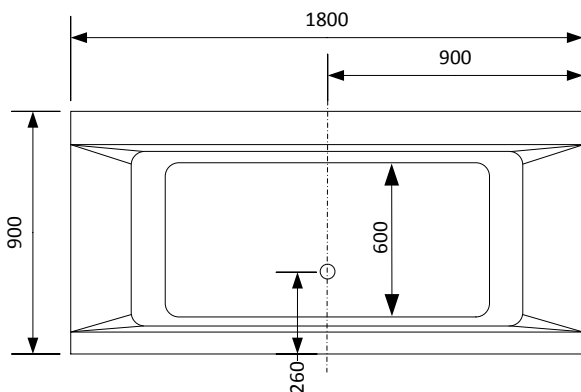

COMFORNETTE

MIAMI 1800x900 CLASSIC

Bilden visar utförande A

Lättstädad avlopp!

Badkars-set
Art. Nr.: 690101

Badkarskudde
Art. Nr.: 680102

Dimension

Fotplacering

Storlek badkar: 1800x900x600 mm
Djup: 450 mm
Volym: 335 liter
Frontpanel: ingår som standard
Gavelpanel: ingår som standard
Blandare: Sargblandare Quattro
EL-anslutning: 1-fas 6A
Art. Nr.: 210701-A/B/C/D