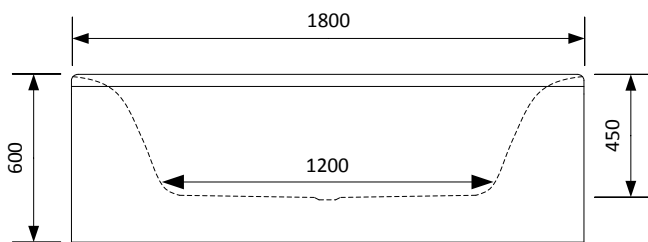

COMFORNETTE

MIAMI 1800x900 CLASSIC

Bilden visar utförande A

Lättstädad avlopp!

Badkars-set
Art. Nr.: 690101

Badkarskudde
Art. Nr.: 680102

Dimension

Fotplacering

Storlek badkar: 1800x900x600 mm
Djup: 450 mm
Volym: 335 liter
Frontpanel: ingår som standard
Gavelpanel: ingår som standard
Blandare: Sargblandare Quattro
EL-anslutning: 1-fas 6A
Art. Nr.: 210701-A/B/C/D