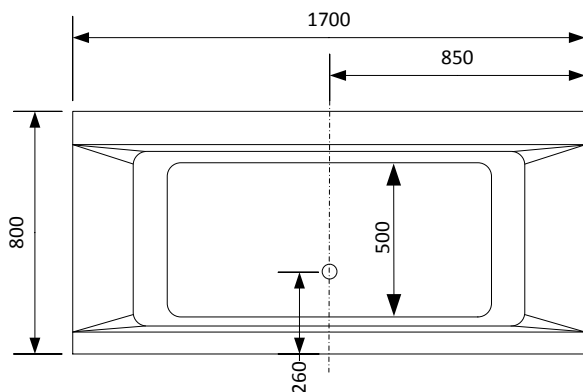

### Dimension

### Fotplacering

**Storlek badkar:** 1700x800x600 mm  
**Djup:** 450 mm  
**Volym:** 285 liter  
**Frontpanel:** ingår som standard  
**Gavelpanel:** ingår som standard  
**Blandare:** Sargblandare Quattro  
**EL-anslutning:** 1-fas 6A  
**Art. Nr.:** 210501-A/B/C/D