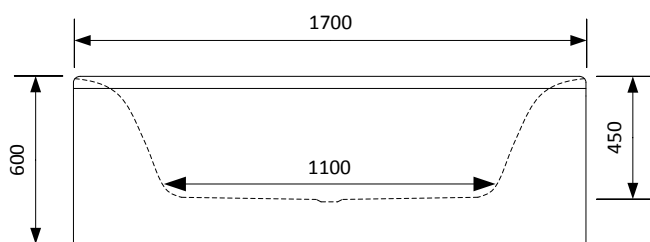

## MIAMI 1700x800 CLASSIC

Bilden visar utförande A

Lättstädat avlopp!

Badkars-set  
Art. Nr.: 690101

Badkarskudde  
Art. Nr.: 680102

### Dimension