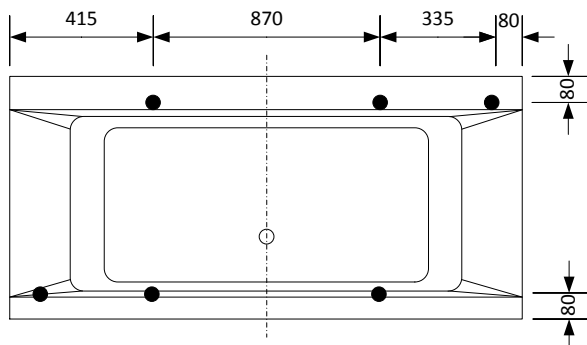

### Dimension

### Fotplacering

**Storlek badkar:** 1700x800x600 mm  
**Djup:** 450 mm  
**Volym:** 285 liter  
**Frontpanel:** ingår som standard  
**Gavelpanel:** ingår som standard  
**Blandare:** Sargblandare Quattro  
**EL-anslutning:** 1-fas 6A  
**Art. Nr.:** 210501-A/B/C/D