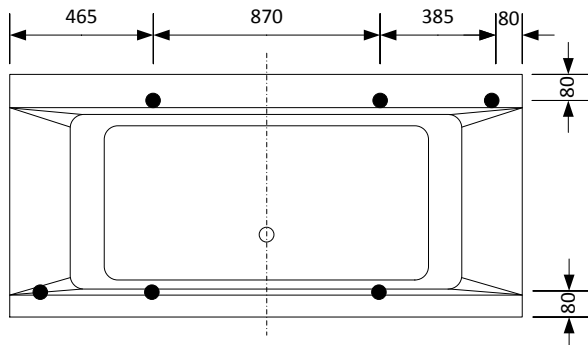

## MIAMI 1800x900 BADKAR

Bilden visar utförande A

Lättstädad avlopp!

Badkars-set  
Art. Nr.: 690101

Badkarskudde  
Art. Nr.: 680102

### Dimension

### Fotplacering

**Storlek badkar:** 1800x900x600 mm

**Djup:** 450 mm

**Volym:** 335 liter

**Frontpanel:** ingår som standard

**Gavelpanel:** ingår som standard

**Blandare:** Tillval

**Art. Nr.:** 210700-A/B/C/D