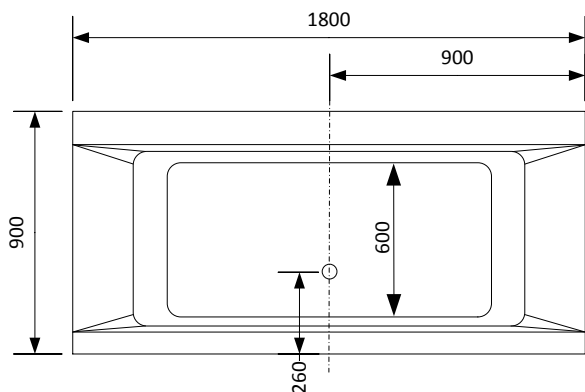

## MIAMI 1800x900 BADKAR

Bilden visar utförande A

Lättstädad avlopp!

Badkars-set  
Art. Nr.: 690101

Badkarskudde  
Art. Nr.: 680102

### Dimension

### Fotplacering

**Storlek badkar:** 1800x900x600 mm

**Djup:** 450 mm

**Volym:** 335 liter

**Frontpanel:** ingår som standard

**Gavelpanel:** ingår som standard

**Blandare:** Tillval

**Art. Nr.:** 210700-A/B/C/D