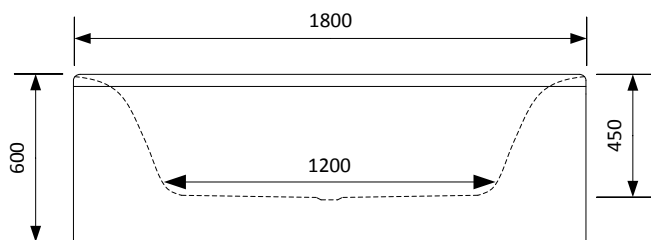

## MIAMI 1800x900 BADKAR

Bilden visar utförande A

Lättstädad avlopp!

Badkars-set  
Art. Nr.: 690101

Badkarskudde  
Art. Nr.: 680102

### Dimension