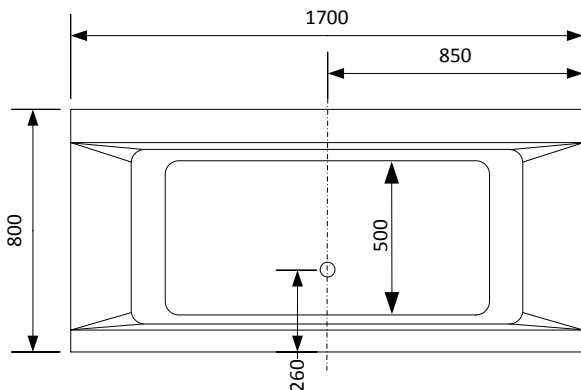

COMFORNETTE

MIAMI 1700x800 BADKAR

Bilden visar utförande A

Lättstädad avlopp!

Badkars-set
Art. Nr.: 690101

Badkarskudde
Art. Nr.: 680102

Dimension

Fotplacering

Storlek badkar: 1700x800x600 mm

Djup: 450 mm

Volym: 285 liter

Frontpanel: ingår som standard

Gavelpanel: ingår som standard

Blandare: Tillval

Art. Nr.: 210500-A/B/C/D

Klassiskt badkar för två.