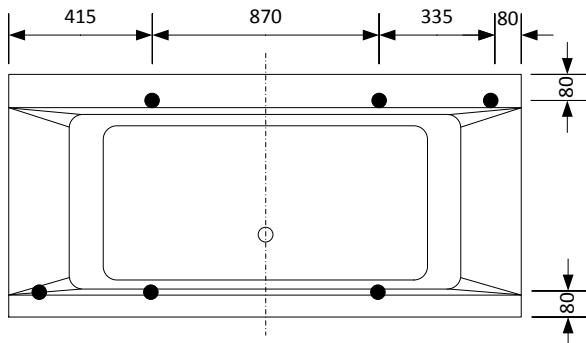

COMFORNETTE

MIAMI 1700x800 BADKAR

Bilden visar utförande A

Lättstädad avlopp!

Badkars-set
Art. Nr.: 690101

Badkarskudde
Art. Nr.: 680102

Dimension

Fotplacering

Storlek badkar: 1700x800x600 mm

Djup: 450 mm

Volym: 285 liter

Frontpanel: ingår som standard

Gavelpanel: ingår som standard

Blandare: Tillval

Art. Nr.: 210500-A/B/C/D

Klassiskt badkar för två.