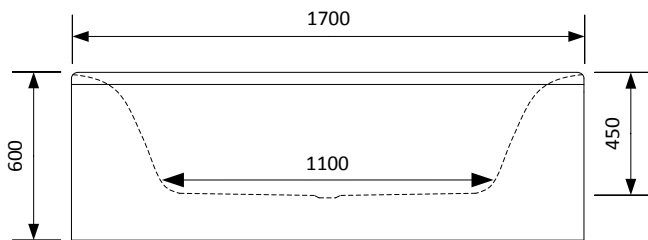

COMFORNETTE

MIAMI 1700x800 BADKAR

Bilden visar utförande A

Lättstädad avlopp!

Badkars-set
Art. Nr.: 690101

Badkarskudde
Art. Nr.: 680102

Dimension

Fotplacering

Storlek badkar: 1700x800x600 mm

Djup: 450 mm

Volym: 285 liter

Frontpanel: ingår som standard

Gavelpanel: ingår som standard

Blandare: Tillval

Art. Nr.: 210500-A/B/C/D

Klassiskt badkar för två.