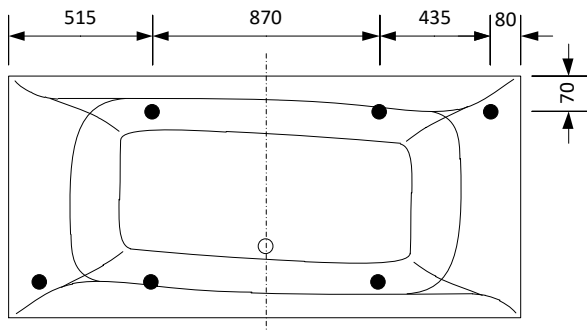

### Dimension

### Fotplacering

**Storlek badkar:** 1900x900x620 mm  
**Djup:** 460 mm  
**Volym:** 330 liter  
**Frontpanel:** ingår som standard  
**Gavelpanel:** ingår som standard  
**Blandare:** Sargblandare Elips på bild  
**EL-anslutning:** 1-fas 6A  
**Art. Nr.:** 210801-A/B/C/D