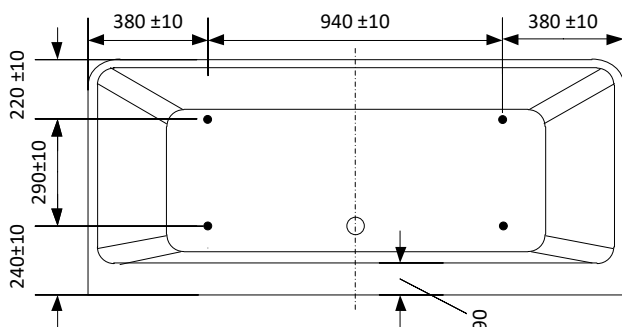

fotplacering

Badkaret levereras färdigmonterat.

I vår fabrik i Skene monteras badkaret av erfarna montörer. Det enda som behöver göras vid leverans är att ställa det på platts och ansluta avloppsslangen. Avloppsslangen är teleskopisk (30-90cm) och medföljer varje badkar.

Viktigt att tänka på!

Karets vatten och avlopp skall installeras av behörig VVS-installatör.