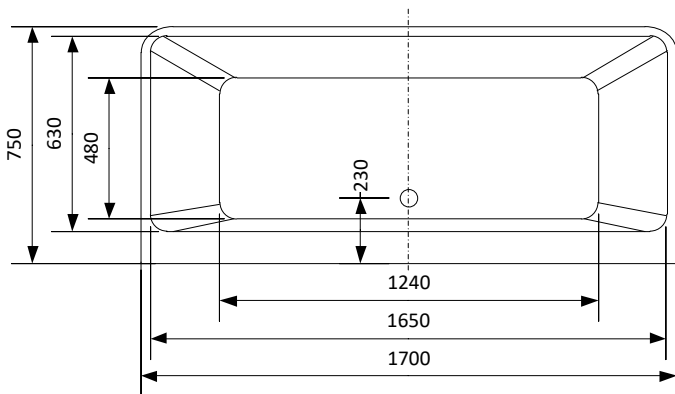

COMFORNETTE

BADKAR ESTELLE 1700

Lättstädad avlopp!

Badkars-set
Art. Nr.: 690101

Badkarskudde
Art. Nr.: 680102

yttermått

Storlek: 1700x750x580 mm

Djup: 460 mm

Volym: 260 liter

Art. Nr.: 270801

Elegant fristående badkar med raka linjer.

Estelle 1700 har ett minimalistiskt formspråk med en praktisk avlastningsyta. På avlastningsytan kan de flesta sargblandarna monteras om man inte vill ha den vägg eller golvmonterad.

innermått

Material

Badkarets insida och utsida är tillverkad i glasfiberförstärkt sanitetsakryl av högsta kvalitet. Denna sanitetsakryl är 5mm tjock och är homogent genomfärgad. Dessa speciellt utvalda materialen gör badkaret stabilt samt att det bibehåller vattnets värme. Då ytskikten är av genomfärgad sanitetsakryl kan det enkelt slipas/poleras vid behov.