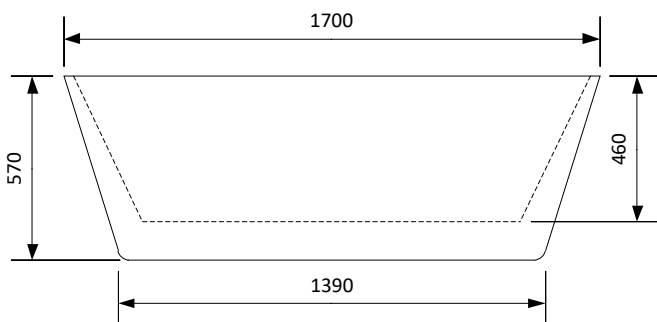

COMFORNETTE

BADKAR ESTELLE 1700

Lättstädad avlopp!

Badkars-set
Art. Nr.: 690101

Badkarskudde
Art. Nr.: 680102

yttermått

Storlek: 1700x750x580 mm

Djup: 460 mm

Volym: 260 liter

Art. Nr.: 270801

Elegant fristående badkar med raka linjer.

Estelle 1700 har ett minimalistiskt formspråk med en praktisk avlastningsyta. På avlastningsytan kan de flesta sargblandarna monteras om man inte vill ha den vägg eller golvmonterad.

innermått

Material

Badkarets insida och utsida är tillverkad i glasfiberförstärkt sanitetsakryl av högsta kvalitet. Denna sanitetsakryl är 5mm tjock och är homogent genomfärgad. Dessa speciellt utvalda materialen gör badkaret stabilt samt att det bibehåller vattnets värme. Då ytskikten är av genomfärgad sanitetsakryl kan det enkelt slipas/poleras vid behov.