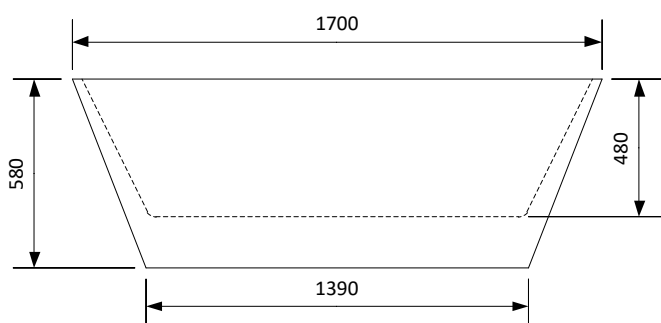

COMFORNETTE

BADKAR ANASTASIA 1700

Lättstädad avlopp!

Badkars-set
Art. Nr.: 690101

Badkarskudde
Art. Nr.: 680102

ytermått

Storlek: 1700x800x580

Djup: 480 mm

Volym: 300 liter

Art. Nr.: 270205

Elegant fristående badkar med raka linjer. Comfornettes Anastasia 1700 är framtaget för dig som uppskattar ett tydligt formspråk med raka linjer i minimalistisk design.

Material

Badkaret insida och utsida är tillverkad i glasfiberförstärkt sanitetsakryl. Denna sanitetsakryl är 5mm tjock och är homogent genomfärgad. Dessa speciellt utvalda materialen gör badkaret stabilt samt att det bibehåller vattnets värme. Då ytskikten är av genomfärgad sanitetsakryl kan det enkelt slipas/poleras vid behov.