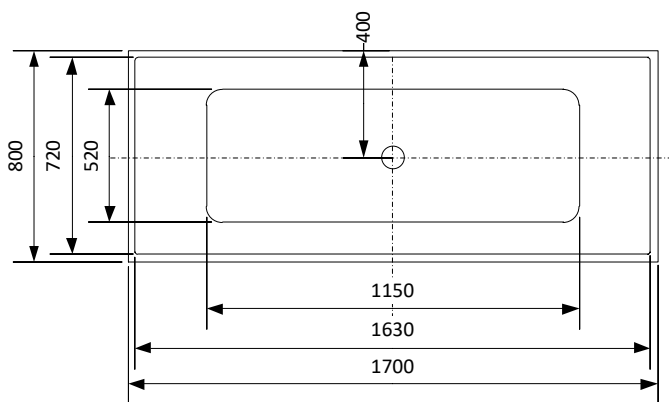

COMFORNETTE

BADKAR ANASTASIA 1700

ytermått

Storlek: 1700x800x580

Djup: 480 mm

Volym: 300 liter

Art. Nr.: 270205

Elegant fristående badkar med raka linjer. Comfornettes Anastasia 1700 är framtaget för dig som uppskattar ett tydligt formspråk med raka linjer i minimalistisk design.

Material

Badkaret insida och utsida är tillverkad i glasfiberförstärkt sanitetsakryl. Denna sanitetsakryl är 5mm tjock och är homogent genomfärgad. Dessa speciellt utvalda materialen gör badkaret stabilt samt att det bibehåller vattnets värme. Då ytskikten är av genomfärgad sanitetsakryl kan det enkelt slipas/poleras vid behov.

Unikt avlopp med separat sil-korg.

Det skall vara enkelt och underhållsfritt. Först då uppskattas badet till fullo. Därför levereras badkaret med vårt unika avlopp med löstagbar sil. Då det är dags att rengöras lyfts pluppen/sil-korgen ur karet. Eventuellt skräp avlägsnas med enkelhet. Inga verktyg eller rengöringsmedel behöver användas.

Badkaret levereras färdigmonterat.

I vår fabrik i Skene monteras badkaret av erfarna montörer. Det enda som behöver göras vid leverans är att ställa det på platts och ansluta avloppsslangen. Avloppsslangen är teleskopisk (30-90cm) och medföljer varje badkar.

Viktigt att tänka på!

Karets vatten och avlopp skall installeras av behörig VVS-installatör.

inermått

fotplacering